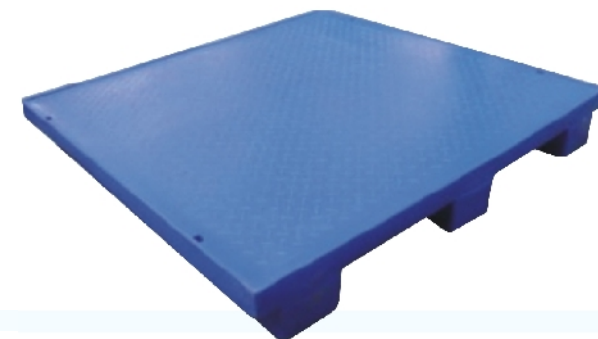

Aquano AQR

Palety transportowe
Transport pallets

Palety wykonane z oryginalnego polietylenu metodą rotomouldingu, znacznie mocniejsza konstrukcja niż w przypadku palet wykonanych metodą wtryskową.

Szerokie możliwości wykorzystania, dzięki różnorodnym opcjom wyposażenia palet.

Produkty higieniczne, bezpieczne w użyciu i wyjątkowo trwałe.

Wysoka jakość wykonania sprawia, że nasze palety są odporne na uszkodzenia mechaniczne, pozwalają na duże obciążenia.

www.aquano.com.pl

POLDREX PPHU Dariusz Baran
78-100 Kołobrzeg, Koszalińska 31 A-I
tel: +48 606 932 307 | +48 94 710 71 60