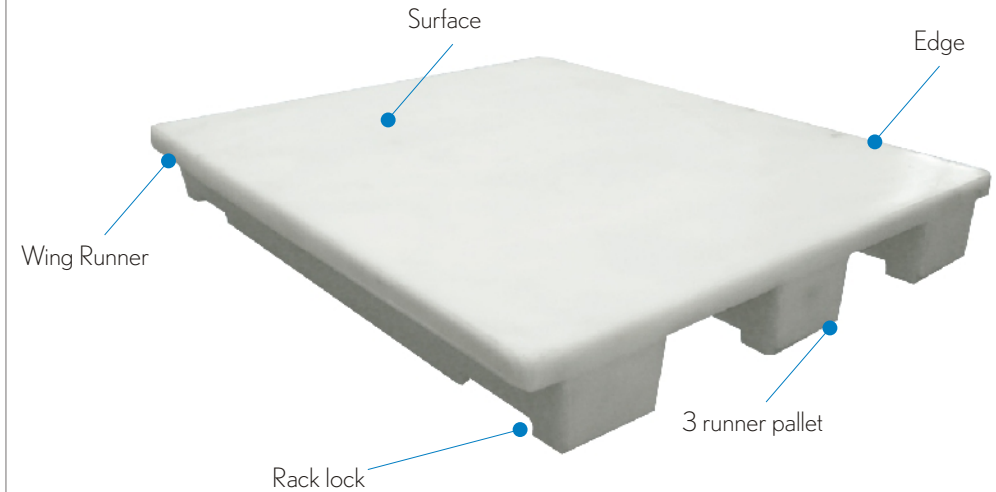

# Aquano AQR

Palety transportowe  
Transport pallets

Palety wykonane z oryginalnego polietylenu metodą rotomouldingu, znacznie mocniejsza konstrukcja niż w przypadku palet wykonanych metodą wtryskową.

Szerokie możliwości wykorzystania, dzięki różnorodnym opcjom wyposażenia palet.

# Aquano AQR

Palety transportowe  
Transport pallets

Kolory | Colors:

Powierzchnia | Surface:

Metalowa rama | Metal frame:

Bezpieczne krawędzie | Safety edge:

Zabezpieczenie regałowe | Rack lock:

Położenie płóz | Runner position:

Płozą lub stopa | Runner or Leg:

Podstawowe wymiary palet AQR:

- 800 x 600 mm
- 1200 x 800 mm
- 1200 x 1000mm

Basic sizes of AQR pallets:

- 800 x 600 mm
- 1200 x 800 mm
- 1200 x 1000mm

Pozostałe wymiary palet

- od 750 x 750 mm
- do 1900 x 950 mm

Others pallets sizes:

- from 750 x 750 mm
- to 1900 x 950 mm

Pozostałe opcje konfiguracyjne do  
uzyskania po skontaktowaniu się z  
naszym konsultantem

[www.aquano.com.pl](http://www.aquano.com.pl)